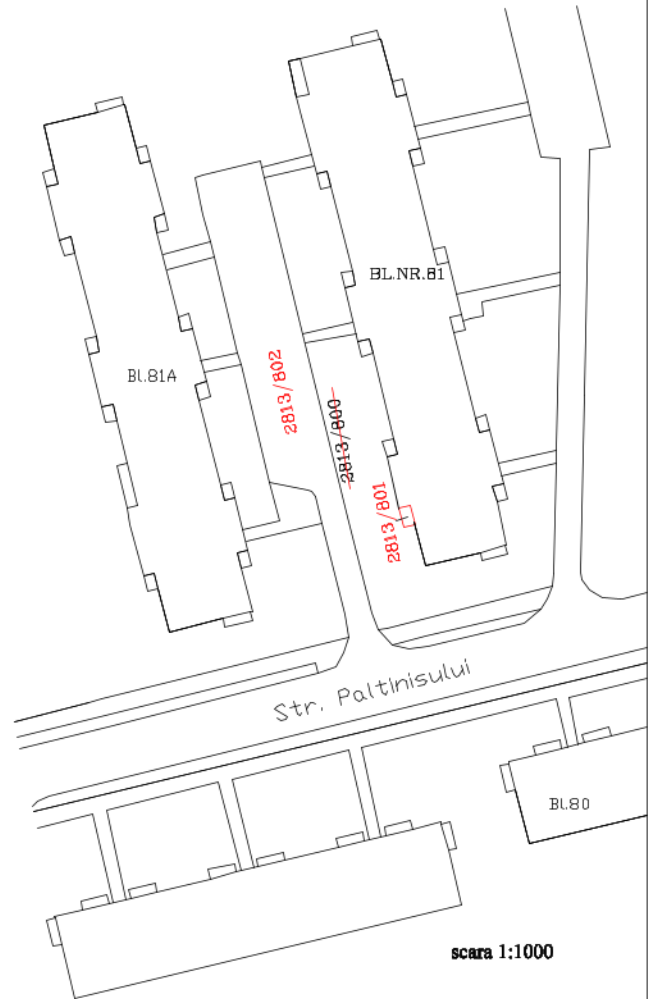

# PLAN DE AMPLASAMENT SI DELIMITARE

a imobilului cuprins in C.F. nr. 2800 - Baia Mare

nr. top: 2813/800

din loc. Baia Mare, str. Paltinisului, nr.81, jud. Maramures

U.A.T. BAIA MARE

1 IMOBIL - INTRAVILAN

scara 1:2880

scara 1:100  
Dupa atribuire nr.cad.

scara 1:1000

TABEL DE DEZMEMBRARE A IMOBILULUI CUPRINS ÎN C.F. 2800 Baia Mare, NR. TOP. 2813/800

INAINTE DE DEZMEMBRARE					DUPA DEZMEMBRARE			
Nr. C.F.	Nr. top.	suprafata		PROPRIETAR	Nr. top.	suprafata		PROPRIETARI
		Ha.	mp.			Ha.	mp.	
2800	2813/800	15	8769	Statul Roman	2813/801	-	4	domeniul privat al Municipiului Baia Mare
					2813/802	15	8765	Statul Roman
<b>TOTAL:</b>		<b>15</b>	<b>8769</b>			<b>15</b>	<b>8769</b>	

ATRIBUIRE NR. CADASTRAL

Nr. top. componente	suprafata mp.	PROPRIETAR	Nr. cadastral	supraf. mp.
2813/801	4	domeniul privat al Municipiului Baia Mare		4

Data: 17.02.2026

Executant: Ing. (...)  
Aut. Seria RO-MM-F Nr.0114/2011